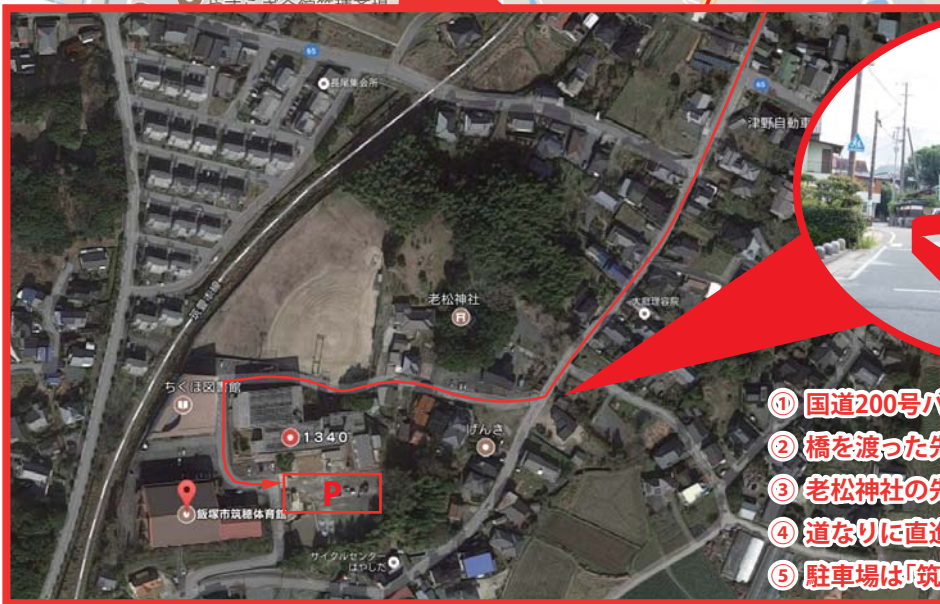

## 「ドローンテックアカデミー」 飯塚筑穂校アクセス

〒820-0701 飯塚市長尾 1340 番地  
飯塚市筑穂体育館 (国道 200 号バイパス経由)

- ① 国道200号バイパス、「出雲」交差点を西側に曲がり、
- ② 橋を渡った先の交差点を左折、
- ③ 老松神社の先のT字路を右折、
- ④ 道なりに直進して、筑穂図書館を過ぎた先です。
- ⑤ 駐車場は「筑穂公民館」にあります。

お越しの際に、ご不明な点等ございましたら、お気軽にお問い合わせ下さい。